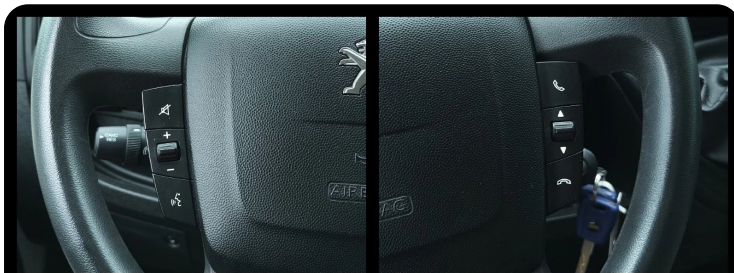

Billeder (15)

Se flere billeder på: bilhuset-biersted.dk/biler-til-salg/peugeot-boxer-435-bluehdi-165-l4h3-premium-thpnlg5dkk