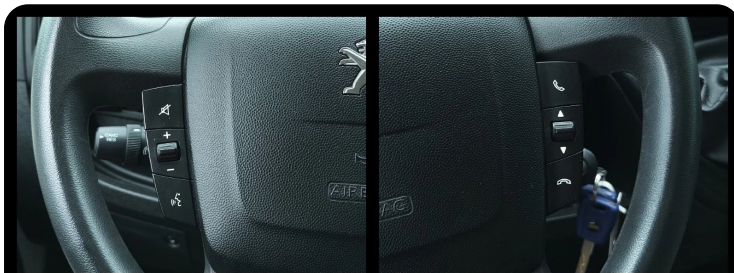

Billeder (15)

Se flere billeder på: bilhuset-biersted.dk/biler-til-salg/peugeot-boxer-435-bluehdi-165-l4h3-premium-wm3o1plhekq