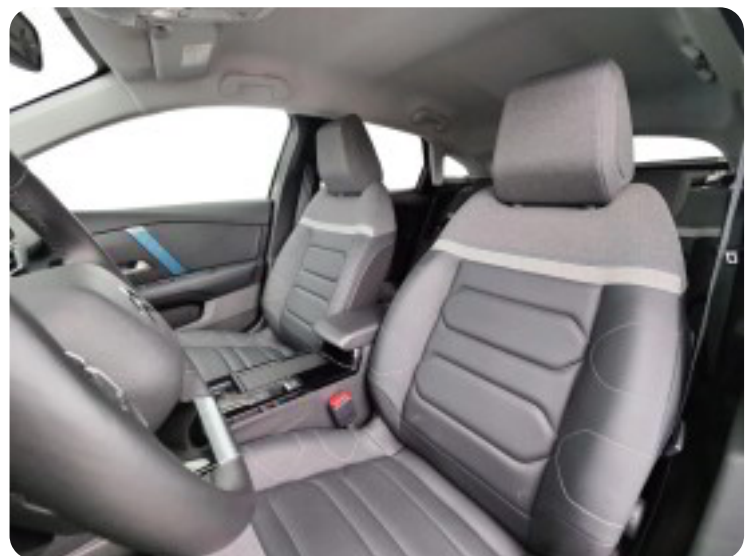

Billeder (17)

c4-shine-myhgo1mev

Se flere billeder på: bilhuset-biersted.dk/biler-til-salg/citroen-e-c4-shine-myhgo1mev