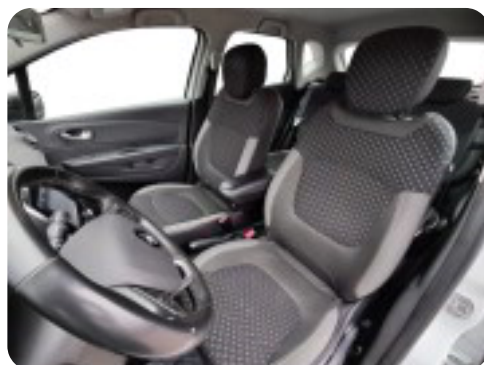

Gear
6 gear

Renault Captur

TCe 120 Intens

Solgt

Billeder (17)

Se flere billeder på: bilhuset-biersted.dk/biler-til-salg/reault-captur-tce-120-intens-hnjvosppw5l

Udstyrsliste (37)

A