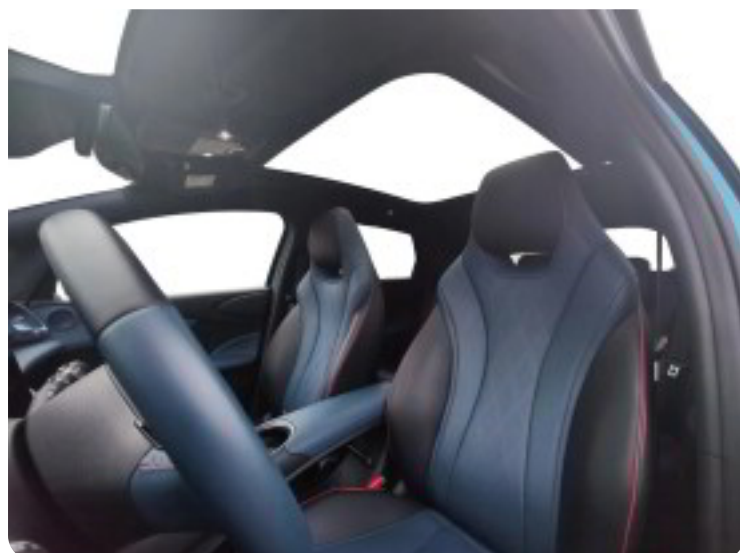

Billeder (17)

Se flere billeder på: bilhuset-biersted.dk/biler-til-salg/byd-dolphin-design-gfkkci82tgm