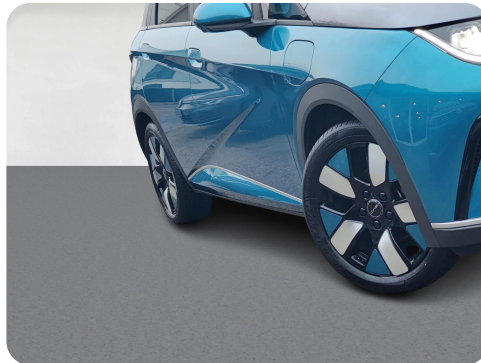

Billeder (17)

Se flere billeder på: bilhuset-biersted.dk/biler-til-salg/byd-dolphin-design-gfkkci82tgm