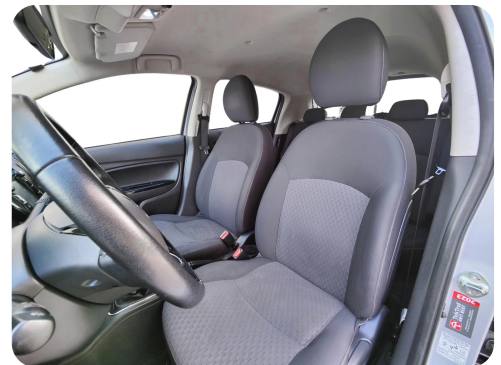

Gear
5 gear

Mitsubishi Space Star

Inlead

DKK 74.800,-
Kontantpris

Billeder (13)

space-star-inlead-iwqldk9rpqx

Se flere billeder på: bilhuset-biersted.dk/biler-til-salg/mitsubishi-space-star-inlead-iwqldk9rpqx