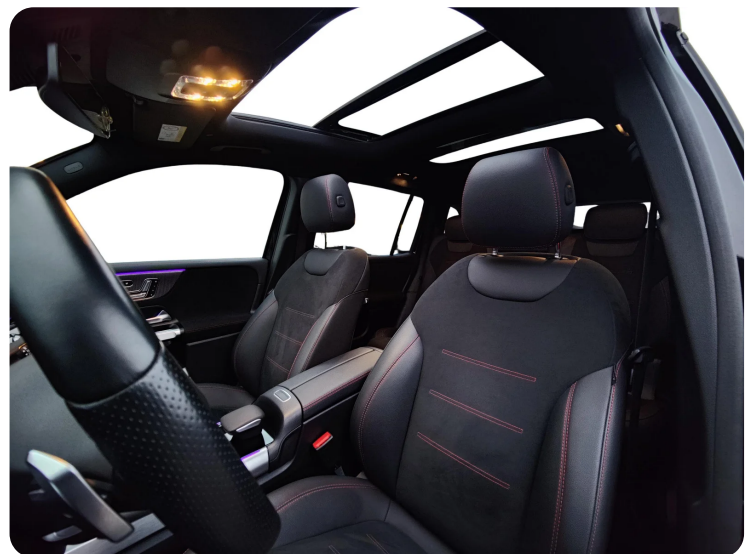

Billeder (18)

Se flere billeder på: bilhuset-biersted.dk/biler-til-salg/mercedes-eqb300-amg-line-4matic-7prs-bdtkqetpa21