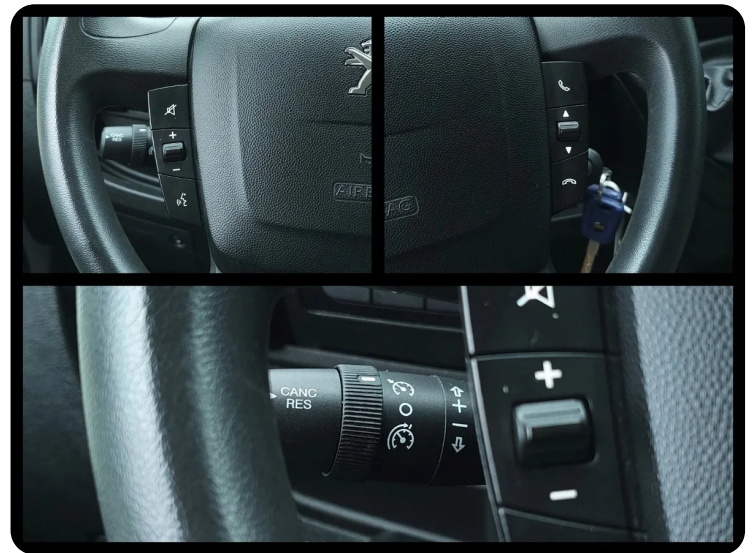

Billeder (15)

boxer-435-bluehdi-165-14h3-premium-ebtrty8jlrrm

Se flere billeder på: [bilhuset-biersted.dk/biler-til-salg/peugeot-](http://bilhuset-biersted.dk/biler-til-salg/peugeot-boxer-435-bluehdi-165-14h3-premium-ebtrty8jlrrm)