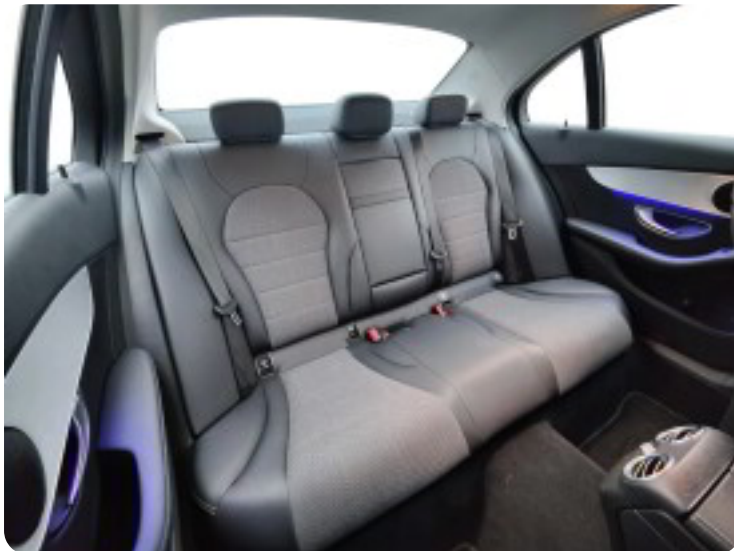

Billeder (15)

Se flere billeder på: bilhuset-biersted.dk/biler-til-salg/mercedes-c220-d-avantgarde-aut-cbvrtemv8py