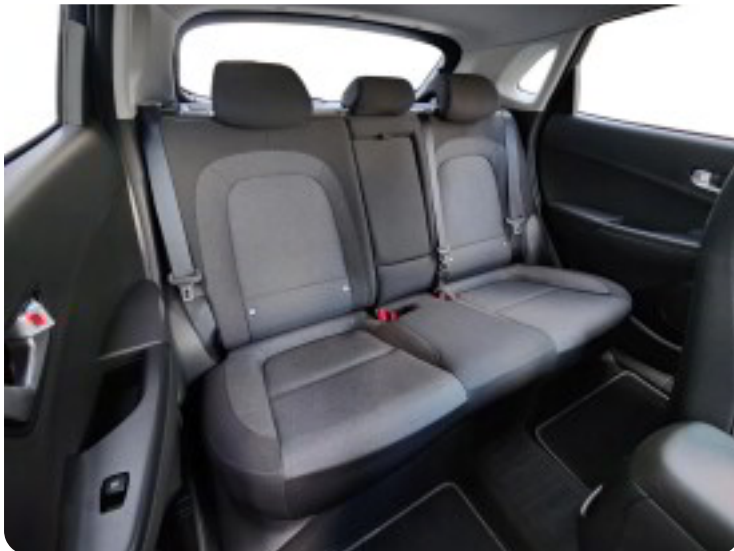

Billeder (17)

Se flere billeder på: bilhuset-biersted.dk/biler-til-salg/hyundai-kona-ev-select-qfnwuyky54g