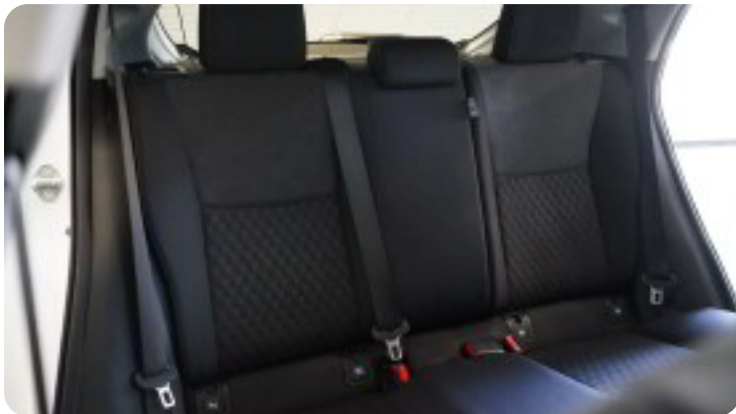

Billeder (18)

Se flere billeder på: bilhuset-biersted.dk/biler-til-salg/toyota-yaris-active-tech-gvfsyxt1uya