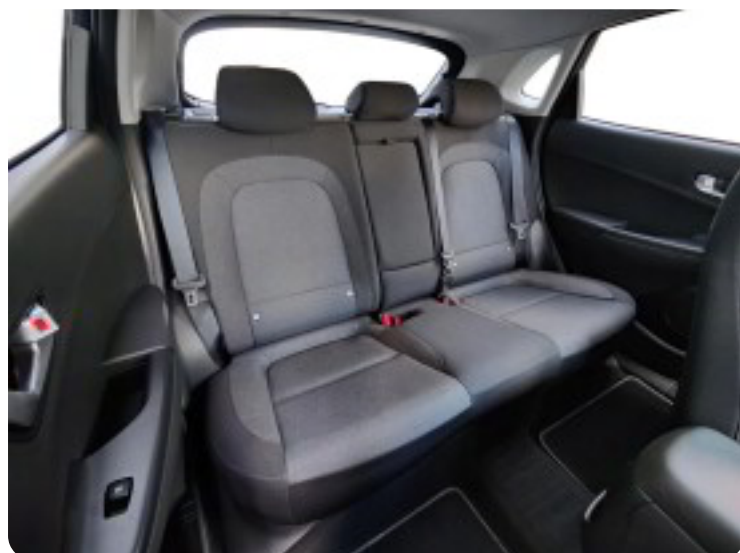

Billeder (15)

Se flere billeder på: bilhuset-biersted.dk/biler-til-salg/hyundai-kona-ev-select-0j6uyi16ejy