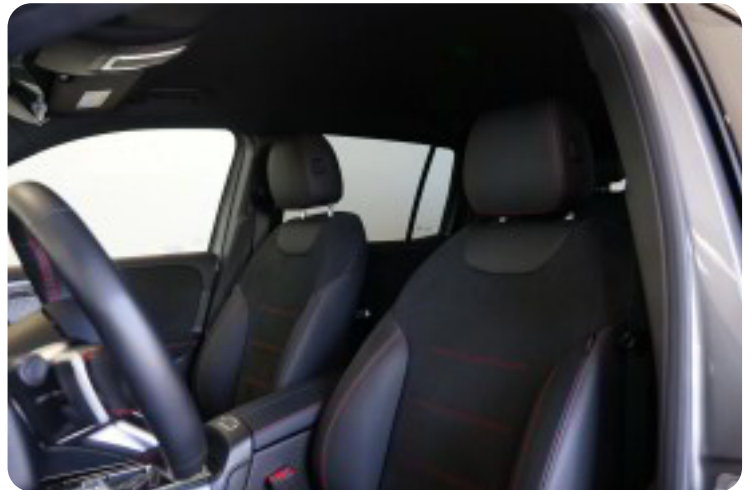

Billeder (17)

Se flere billeder på: bilhuset-biersted.dk/biler-til-salg/mercedes-eqb250--amg-line-bqhwkzknwc